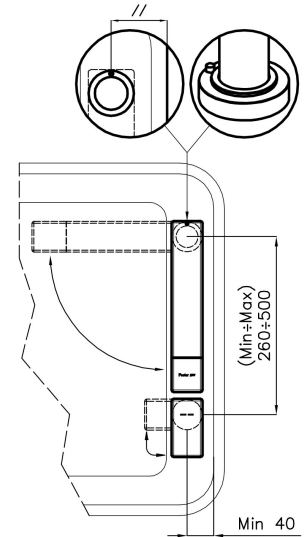

Base de apoyo \varnothing 44 mm

Cartucho Con discos cerámicos

Distancia orificios Ver "Esquema integrado"

Doble orificio Necesario

Orificio monomando \varnothing 35 mm

Espesor máx encimera 40 mm

DIBUJOS TÉCNICOS

Eclipse - 8499 000

Installation sheet - Foglio installazione

Front side—Mixer tap on the left
 Lato frontale—Miscelatore a sinistra

Right side
 Lato destro

Front side—Mixer tap on the right
 Lato frontale—Miscelatore a destra