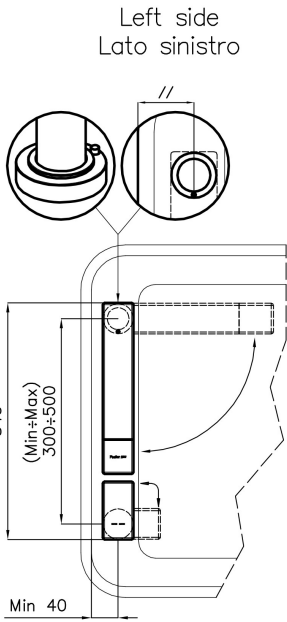

Base de apoyo \varnothing 44 mm

Cartucho Con discos cerámicos

Distancia orificios Ver "Esquema integrado"

Doble orificio Necesario

Orificio monomando \varnothing 35 mm

Espesor máx encimera 40 mm

DIBUJOS TÉCNICOS

Eclipse - 8499 000

Installation sheet - Foglio installazione

Front side—Mixer tap on the left
 Lato frontale—Miscelatore a sinistra

Right side
 Lato destro

Front side—Mixer tap on the right
 Lato frontale—Miscelatore a destra