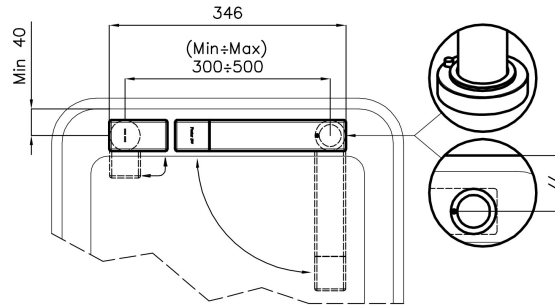

Base de apoyo \varnothing 44 mm

Cartucho Con discos cerámicos

Distancia orificios Ver "Esquema integrado"

Doble orificio Necesario

Orificio monomando \varnothing 35 mm

Espesor máx encimera 40 mm

DIBUJOS TÉCNICOS

Eclipse - 8499 000

Installation sheet - Foglio installazione

Front side—Mixer tap on the left
 Lato frontale—Miscelatore a sinistra

Right side
 Lato destro

Front side—Mixer tap on the right
 Lato frontale—Miscelatore a destra