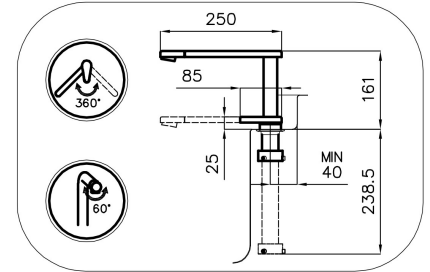

Base de apoyo \varnothing 44 mm

Cartucho Con discos cerámicos

Distancia orificios Ver "Esquema integrado"

Doble orificio Necesario

Orificio monomando \varnothing 35 mm

Espesor máx encimera 40 mm

DIBUJOS TÉCNICOS

Eclipse - 8499 000

Installation sheet - Foglio installazione

Front side—Mixer tap on the left
 Lato frontale—Miscelatore a sinistra

Right side
 Lato destro

Front side—Mixer tap on the right
 Lato frontale—Miscelatore a destra