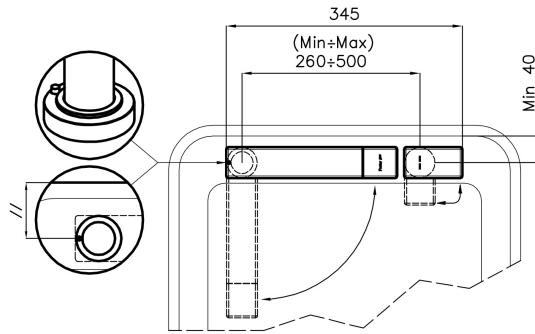

Base de apoyo \varnothing 44 mm

Cartucho Con discos cerámicos

Distancia orificios Ver "Esquema integrado"

Doble orificio Necesario

Orificio monomando \varnothing 35 mm

Espesor máx encimera 40 mm

DIBUJOS TÉCNICOS

Eclipse - 8499 000

Installation sheet - Foglio installazione

Front side—Mixer tap on the left
 Lato frontale—Miscelatore a sinistra

Right side
 Lato destro

Front side—Mixer tap on the right
 Lato frontale—Miscelatore a destra