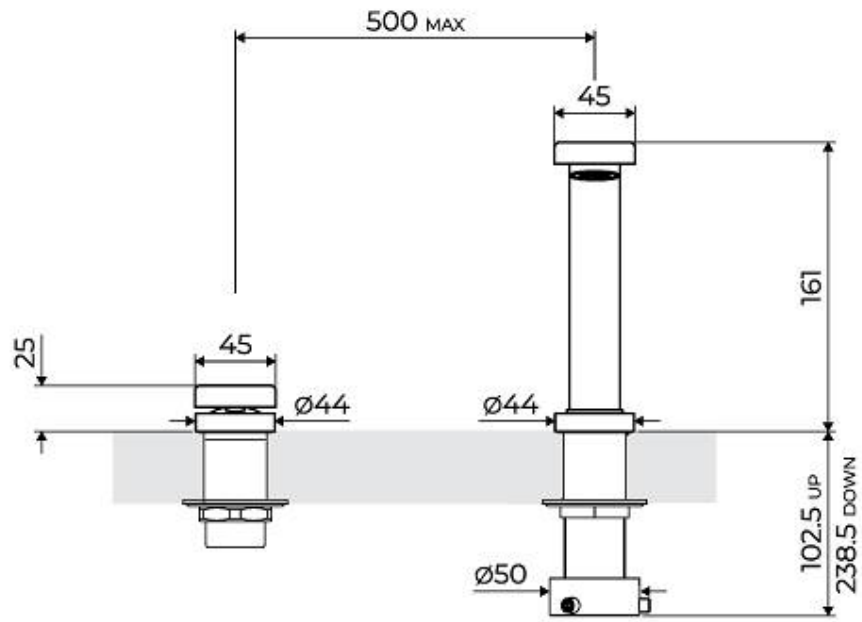

Base de apoyo \varnothing 44 mm

Cartucho Con discos cerámicos

Distancia orificios Ver "Esquema integrado"

Doble orificio Necesario

Orificio monomando \varnothing 35 mm

Espesor máx encimera 40 mm

DIBUJOS TÉCNICOS

Eclipse - 8499 000

Installation sheet - Foglio installazione

Front side—Mixer tap on the left
 Lato frontale—Miscelatore a sinistra

Right side
 Lato destro

Front side—Mixer tap on the right
 Lato frontale—Miscelatore a destra